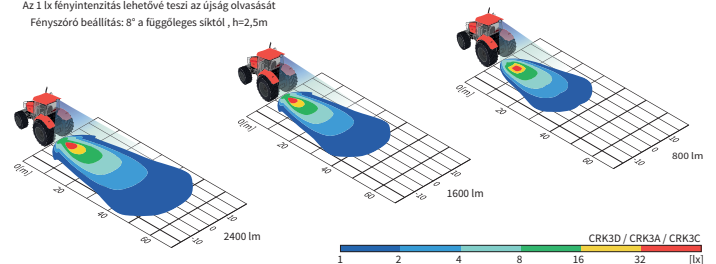

Alkatrész száma	Fényerő			Sugárzási szög 50° x 30°	Ház anyaga	Kiegészítők	LED modul 12V-24V	LED modul 12V	kábel 0,5 m	SuperSeal 2S csatlakozó	Kezelési	M8	omega	Csatlakozók	Deutsch DT	AMP SuperSeal 1,5	Csomagolás / db	kartondoboz
	2400 lm	1600 lm	800 lm															
CRK3D.62000	✓			✓	✓	✓	✓	✓	✓		✓						1	
CRK3D.62040	✓			✓	✓	✓	✓	✓	✓		✓		✓				1	
CRK3D.62050				✓	✓	✓	✓	✓	✓		✓				✓		1	
CRK3D.62070	✓			✓	✓	✓	✓	✓	✓		✓				✓		1	
CRK3A.60300		✓		✓	✓	✓	✓	✓	✓		✓						1	
CRK3A.60340		✓		✓	✓	✓	✓	✓	✓		✓		✓				1	
CRK3A.60350		✓		✓	✓	✓	✓	✓	✓		✓			✓			1	
CRK3A.60360		✓		✓	✓	✓	✓	✓	✓		✓		✓	✓			1	
CRK3A.60370		✓		✓	✓	✓	✓	✓	✓		✓			✓	✓		1	
CRK3A.60372		✓		✓	✓	✓	✓	✓	✓	✓	✓				✓		1	
CRK3C.61700			✓	✓	✓	✓	✓	✓	✓		✓						1	
CRK3C.61750			✓	✓	✓	✓	✓	✓	✓		✓			✓			1	
CRK3C.61770			✓	✓	✓	✓	✓	✓	✓		✓			✓			1