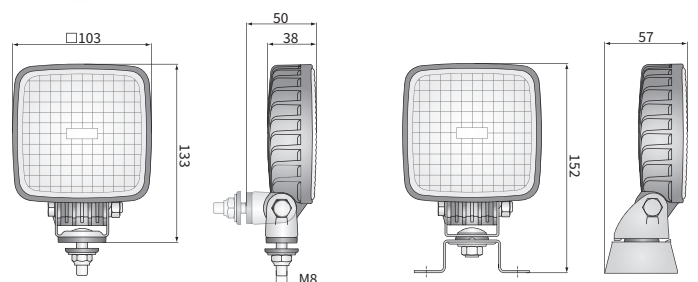

Alkatrész száma	Fényerő			Sugárzási szög 50° x 30°	Ház anyaga	Kiegészítők	LED modul 12V-24V	LED modul 12V	kábel 0,5 m	SuperSeal 2S csatlakozó	Kezelési	M8	omega	Csatlakozók	Deutsch DT	AMP SuperSeal 1,5	Csomagolás / db	kartondoboz
	2400 lm	1600 lm	800 lm															
CRK3D.62000	✓			✓	✓	✓	✓	✓	✓		✓						1	
CRK3D.62040	✓			✓	✓	✓	✓	✓	✓		✓		✓				1	
CRK3D.62050				✓	✓	✓	✓	✓	✓		✓				✓		1	
CRK3D.62070	✓			✓	✓	✓	✓	✓	✓		✓				✓		1	
CRK3A.60300		✓		✓	✓	✓	✓	✓	✓		✓						1	
CRK3A.60340		✓		✓	✓	✓	✓	✓	✓		✓		✓				1	
CRK3A.60350		✓		✓	✓	✓	✓	✓	✓		✓			✓			1	
CRK3A.60360		✓		✓	✓	✓	✓	✓	✓		✓		✓	✓			1	
CRK3A.60370		✓		✓	✓	✓	✓	✓	✓		✓			✓	✓		1	
CRK3A.60372		✓		✓	✓	✓	✓	✓	✓	✓	✓				✓		1	
CRK3C.61700			✓	✓	✓	✓	✓	✓	✓		✓						1	
CRK3C.61750			✓	✓	✓	✓	✓	✓	✓		✓			✓			1	
CRK3C.61770			✓	✓	✓	✓	✓	✓	✓		✓			✓			1